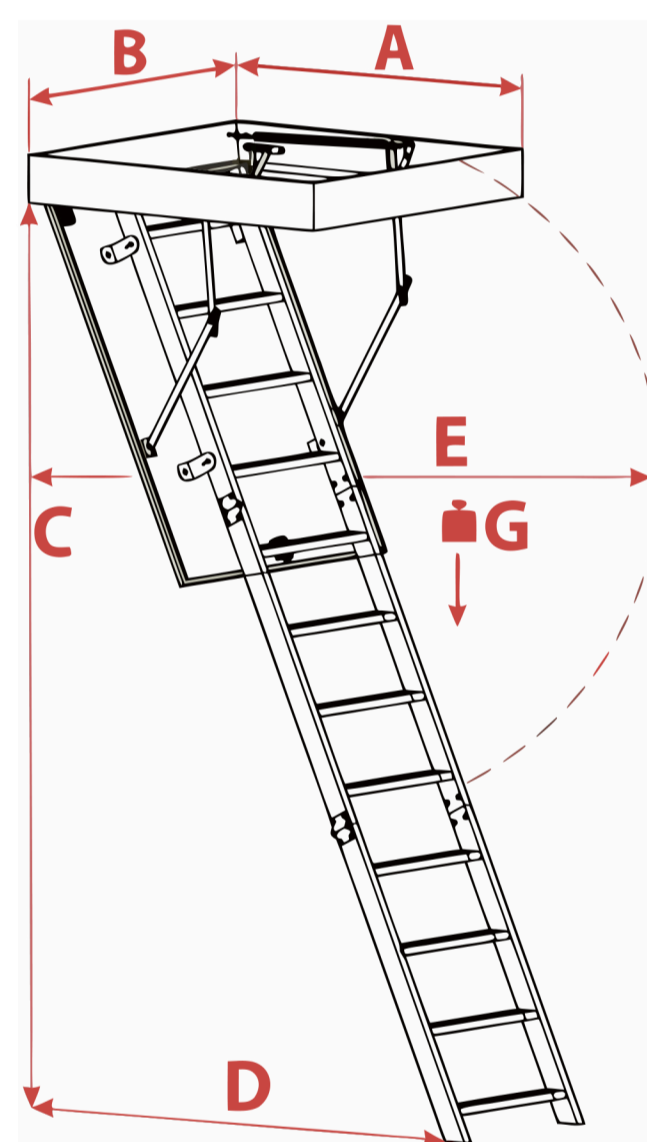

Технічні характеристики

ТОВЩИНА ТЕПЛОІЗОЛЯЦІЙНОЇ КРИШКИ	46 мм
ТОВЩИНА ТЕПЛОІЗОЛЯЦІЙНОГО ШАРУ	40 мм
КОЛІР КРИШКИ, З ДВОХ БОКІВ	білий
ДЕРЕВ'ЯНА МОДЕЛЬ СХОДІВ	3-секційна
ВИСОТА ДЕРЕВ'ЯНОГО КОРОБА	135 мм
ШИРИНА СЕКЦІЙ	400 мм
ШИРИНА СХОДИНКИ	358 мм
ГЛИБИНА СХОДИНКИ	80 мм
ВИНОС СХОДІВ В РОБОЧОМУ ПОЛОЖЕННІ	140 см
РАДІУС ВІДКРИВАННЯ	195 см
МАКСИМАЛЬНА ВИСОТА ПРИМІЩЕННЯ	330 см

Габаритні розміри коробка (см) АхВ

Розміри отвору під монтаж сходів мають бути на 2 см більшими

130 x 65	140 x 65
130 x 70	140 x 70

Нестандартні розміри

Min-Max довжина	130-140 см
Min-Max ширина	65-70 см

Нестандартні параметри коробка сходів можливі в повних розмірах. Нестандартні розміри мають бути такими, щоб площа коробка сходів не перевищувала 1,00 м²

Технічне креслення

C 330 см

D 145 см

E 195 см

G 160 кг

Додаткові аксесуари

КОМПЛЕКТ
ЛИШТВИ

МОНТАЖНИЙ
КОМПЛЕКТ