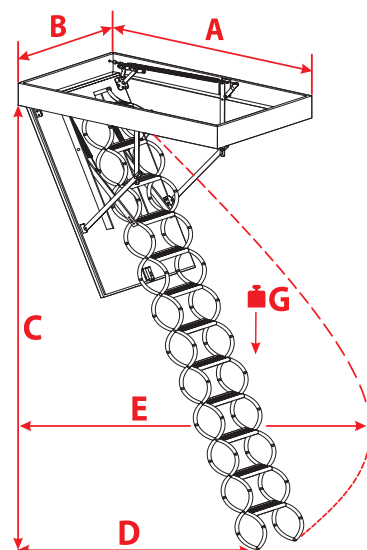

Технічні характеристики

ТОВЩИНА ТЕПЛОІЗОЛЯЦІЙНОЇ КРИШКИ	26 мм
ТОВЩИНА ТЕПЛОІЗОЛЯЦІЙНОГО ШАРУ	20 мм
КОЛІР КРИШКИ, З ДВОХ БОКІВ	Білий
КІЛЬКІСТЬ СЕКЦІЙ "НОЖИЧНОГО" ТИПУ	11
ВИСОТА ДЕРЕВ'ЯНОГО КОРОБА	135 мм
ШИРИНА СЕКЦІЙ	390 мм
ШИРИНА СХОДИНОК	345 мм
ГЛИБИНА СХОДИНКИ	80 мм
ВИНОС СХОДІВ У РОБОЧОМУ ПОЛОЖЕННІ	205/220 см
РАДІУС ВІДКРИВАННЯ	245/250/260 см
МАКСИМАЛЬНА ВИСОТА ПРИМІЩЕННЯ	310 см

Габаритні розміри коробка (см) А x В

Розміри отвору під монтаж сходів мають бути на 2 см більшими

80 x 60	90 x 60	100 x 60	110 x 60	120 x 60	130 x 60
80 x 70	90 x 70	100 x 70	110 x 70	120 x 70	130 x 70

Нестандартні розміри

Min - Max довжина	70 - 130 см
Min - Max ширина	60 - 75 см

Нестандартні параметри коробка сходів можливі в повних розмірах. Нестандартні розміри мають бути такими, щоб площа коробка сходів не перевищувала 1,00 м²

Технічне креслення

C	310 см
G	160 кг

A	80-100	110	120-130
D	220 см	205 см	
E	265 см	245 см	250 см

Додаткові аксесуари

КОМПЛЕКТ
ЛИШТВИ

МОНТАЖНИЙ
КОМПЛЕКТ

ЗАХИСНИЙ
БАР'ЄР